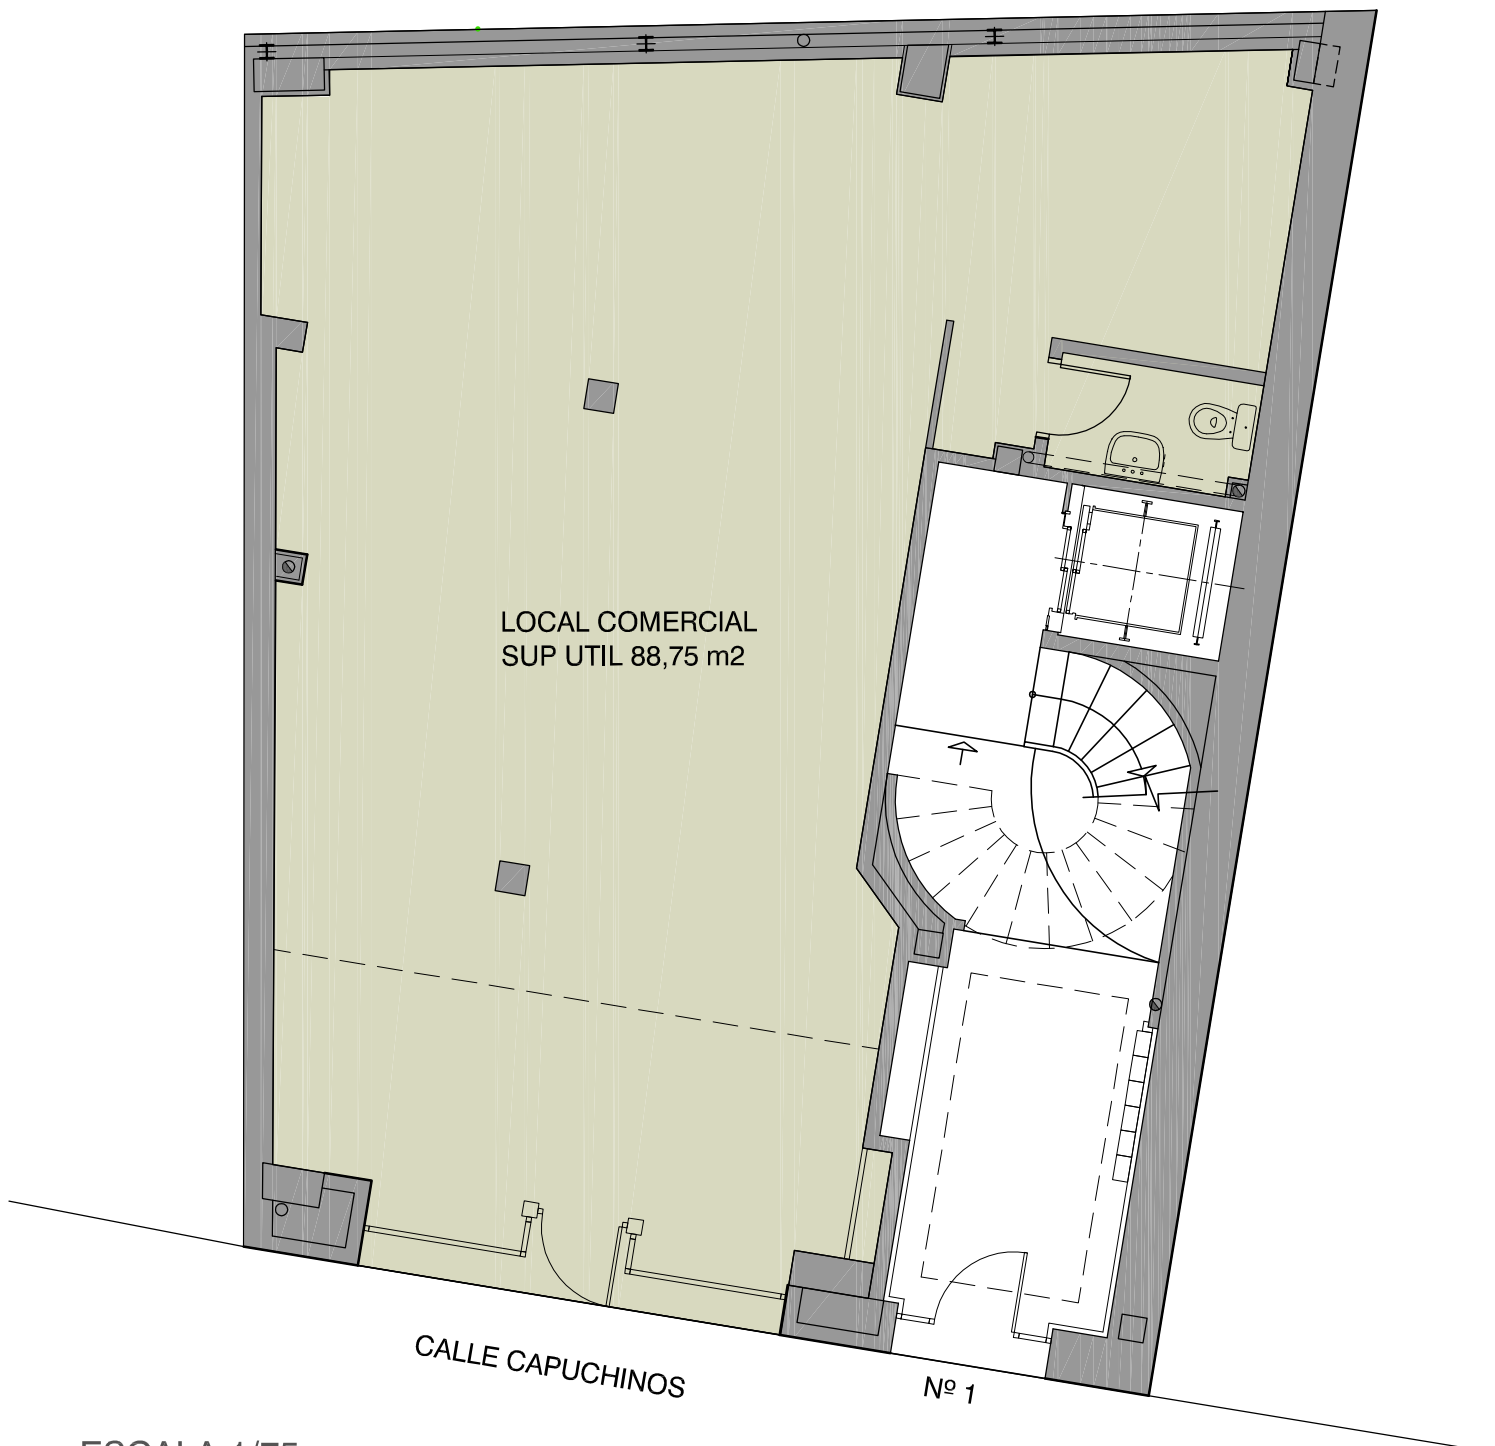

C/CAPUCHINOS 1

LOCAL COMERCIAL PTA BAJA

SUP. CONSTRUIDA 94,00 M2

SUP. UTIL 88,75 M2

(POSIBLE COMUNICACION CON ENTREPLANTA)

ESCALA 1/75

AV ZARAGOZA 30

LOCAL COMERCIAL Nº 4

SUP. CONSTRUIDA 50,00 M2

SUP. UTIL 49,00 M2

(ALTURA TOTAL 3,872)