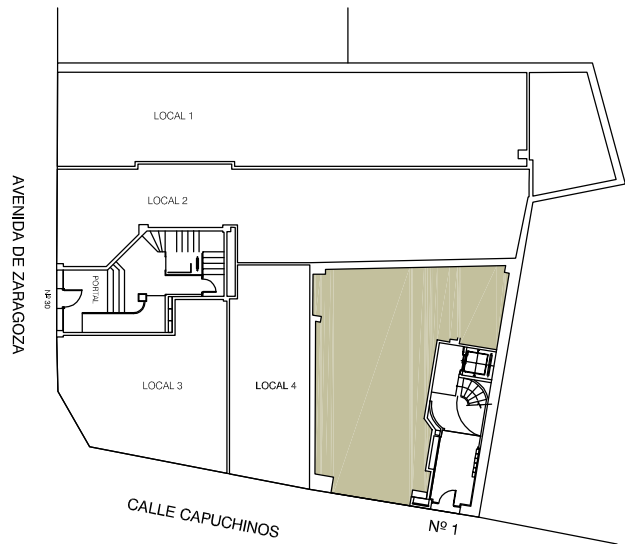

C/CAPUCHINOS 1

LOCAL COMERCIAL PTA BAJA

SUP. CONSTRUIDA 94,00 M2

SUP. UTIL 88,75 M2

(POSIBLE COMUNICACION CON ENTREPLANTA)

ESCALA 1/75

AV ZARAGOZA 30

LOCAL COMERCIAL Nº 4

SUP. CONSTRUIDA 50,00 M2

SUP. UTIL 49,00 M2

(ALTURA TOTAL 3,872)